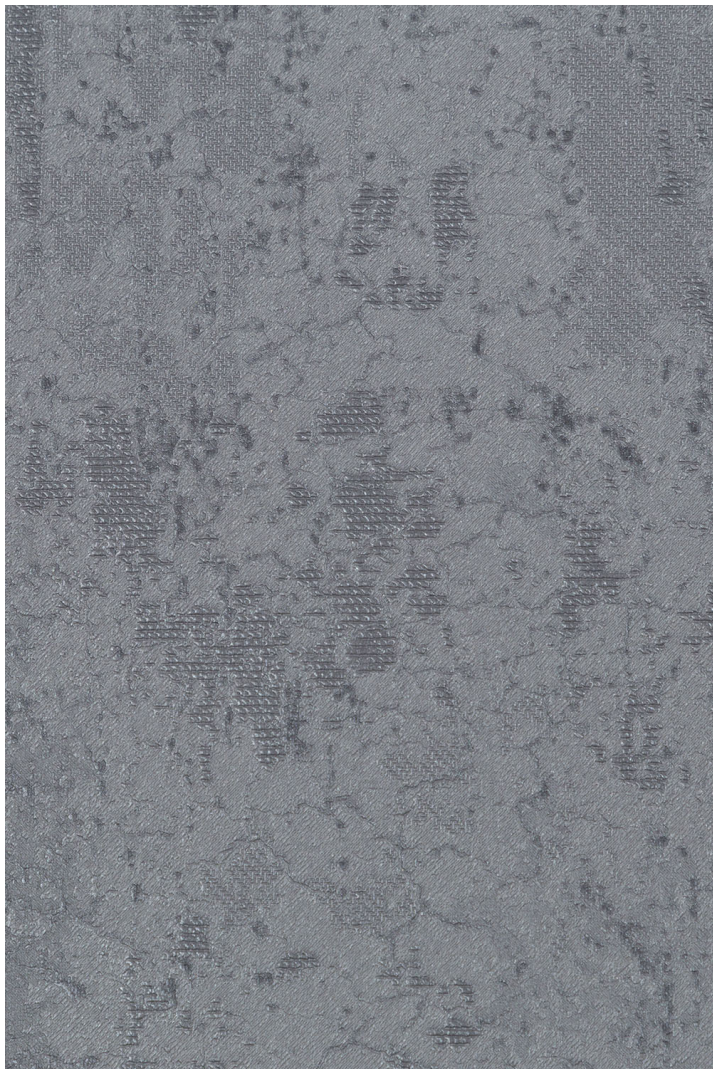

# Колористики PL72354

27

44

21

41

11

Рельеф рисунка добавляет объема и глубины

Рельефное тиснение подчеркивает объем и глубину рисунка – он становится похожим на иллюстрацию из ботанического журнала. А прикосновение к тактильной текстуре оставляет приятные ощущения.